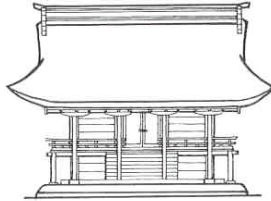

⑪ 戦没者慰霊碑

⑫ 古札納所

⑬ 猿田彦大神

① 本殿

② 祈禱殿

⑱ 子宝いちよう

樹齢約五百年

⑲ 大楠