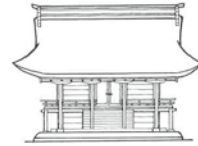

⑪ 戦没者慰霊碑

⑫ 古札納所

⑬ 猿田彦大神

① 本殿

② 祈禱殿

⑱ 子宝いちよう

樹齢約五百年

⑲ 大楠